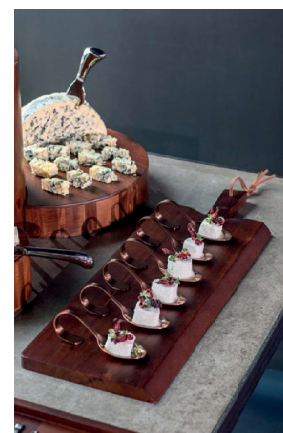

Cutting board
Tagliere
Schneidebrett
Planche à découper
Tabla de corte

art.	dim. cm.	€
68219-60	60x20x2	29,70
68219-80	80x20x2	38,50
68219-99	120x20x2	53,50